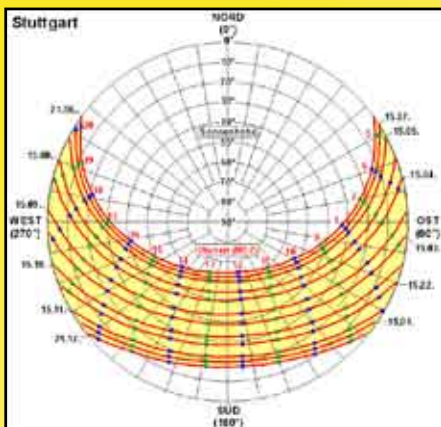

Grundrissvorschlag

GRUNDRISS EG 9x9 m

GRUNDRISS OG 9x9 m

Wohnend Geld verdienen durch Solarenergie exklusiv – konsequent – zukunftsweisend

SONNENBAHNEN

Haben Sie Fragen zum *VARIO SUN-HAUS* oder wünschen einen Beratungstermin?