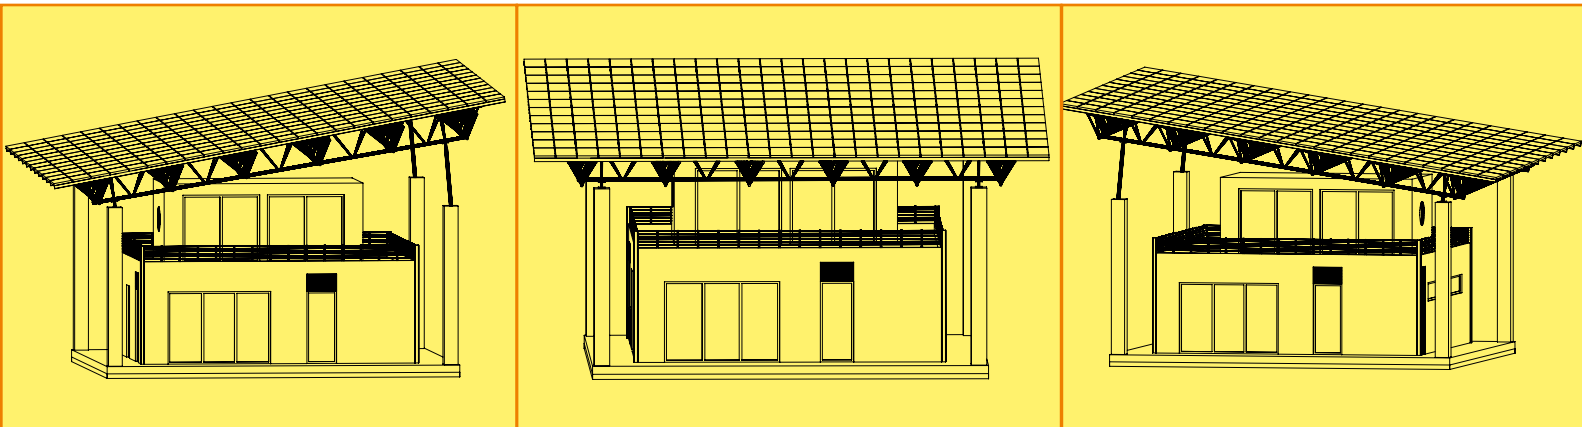

Es folgt dem Sonnenverlauf in Neigung und Himmelsrichtung, also zweiachsig. Im Gegensatz zum drehbaren SUN-Haus bleibt das Gebäude selbst aber in Position, nur das Dach neigt sich.

Das *VARIO SUN-HAUS* wird entweder als Bungalow mit Flachdach und Dachterrasse geliefert, oder mit zweitem Teilgeschoss im Penthousestil und dadurch noch besser integrierbarer Dachterrassenfläche.

Gebäudefläche		Dachfläche		Modulleistung	
				bei 7 m ² pro kW _p	bei 10 m ² pro kW _p
9 x 9	81 m ²	15 x 15	225 m ²	32,2	22,5
10 x 10	100 m ²	16 x 16	256 m ²	36,5	25,6
12 x 12	144 m ²	18 x 18	324 m ²	46,3	32,4
14 x 14	196 m ²	20 x 20	400 m ²	57,2	40,0

Die Pultdachform gibt eine große nutzbare Fläche zur Modulbelegung. Der Bauherr bestimmt selbst, ob das Dach mit Standardmodulen bestückt wird, mit Hochleistungsmodulen oder mit teildurchsichtigen Glasmodulen wie bei unserem Musterhaus. Davon hängt auch der Ertrag ab. Mit dem Mehrertrag aus der Nachführung der Photovoltaikfläche kann aber in jedem Fall gerechnet werden.

Das VARIO SUN-HAUS gibt es in verschiedenen Größen und Ausstattungen, ganz nach Ihrem persönlichen Stil. Ihre solare Zukunft kann beginnen.

IM OSTEN GEHT DIE SONNE AUF...

...mit dem Variodach nimmt sie ihren Lauf. Die komplette Dachfläche wird hydraulisch über vier Zylinder bewegt. Ein Gitterträgersystem leitet die statischen Kräfte in die vier Gelenkpunkte ein. Jeweils zwei Zylinder sind eingefahren und stabilisieren das System. Die anderen beiden Zylinder neigen das Dach entsprechend dem Sonnenstand. Der Himmelsrichtung folgend in drei Stufen: Osten, Süden und Westen.