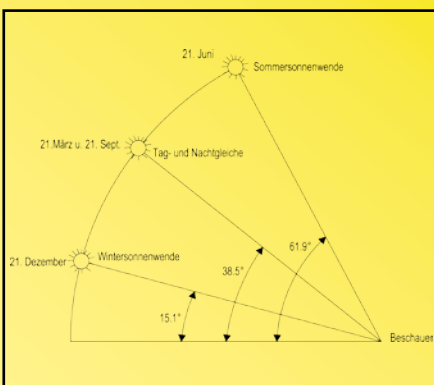

**FARMBAU FERTIGSYSTEME GMBH
HAUPTSITZ**

Suhlweg 36 – 38
74595 Langenburg

Telefon 07905 / 92 100 – 0
Fax 07905 / 92 100 – 66

info@farmbau.eu
www.farmbau.eu

**FARMBAU FERTIGSYSTEME GMBH
AUSSTELLUNG**

Diebacher Straße 22
91610 Insingon

Telefon 09869 / 97 88 – 66
Fax 09869 / 97 88 – 72

Immer eine Idee voraus!