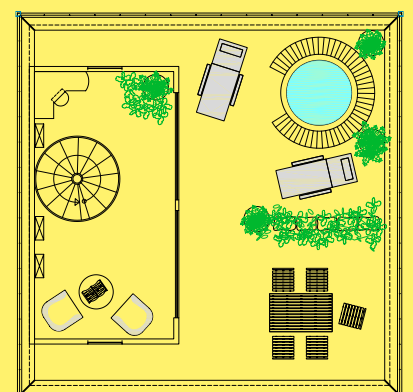

GRUNDRISS OG 9x9 m