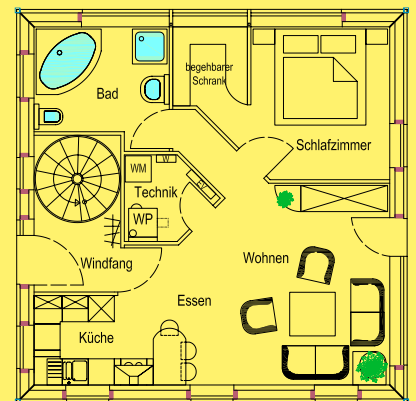

Grundrissvorschlag

GRUNDRISS EG 9x9 m