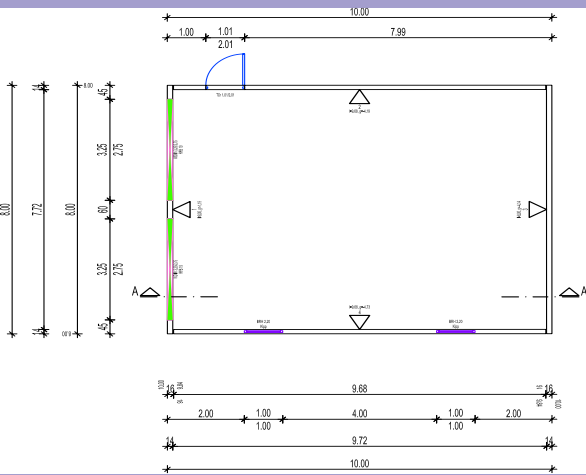

▲ Grundrissvorschlag